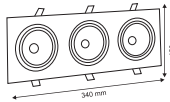

40W SIVA ALTI SLIM SMD PANEL LED

ÜRÜN KODU	RENK	FİYAT
ED-1200	6500K	27,00 \$
ED-1202	3000K	27,00 \$

LED	LM	VOLT	WATT
Taiwan	3000	220V	40W

KOLİ ÖLÇÜ	KOLİ ADET
17 x 65 x 65	10

60 X 60 SIVA ÜSTÜ KASA (Demonte)

ÜRÜN KODU	FİYAT
ED-3600	6,00 \$

KOLİ ADET
25

3 X 10W COB LED SPOT ARMATÜR

ÜRÜN KODU	RENK	FİYAT
ED-2518	6500K	37,00 \$
ED-2520	3000K	37,00 \$

LED	LM	VOLT	WATT
Taiwan	3000	220V	30W

KOLİ ÖLÇÜ	KOLİ ADET
39 x 32 x 27	6