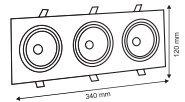

3 X 10W COB LED SPOT ARMATÜR