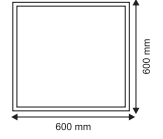

40W SIVA ALTI SLIM SMD PANEL LED

ÜRÜN KODU	RENK	FİYAT
ED-1200	6500K	27,00 \$
ED-1202	3000K	27,00 \$

LED	LM	VOLT	WATT
Taiwan	3000	220V	40W

KOLİ ÖLÇÜ	KOLİ ADET
17 x 65 x 65	10

60 X 60 SIVA ÜSTÜ KASA (Demonte)