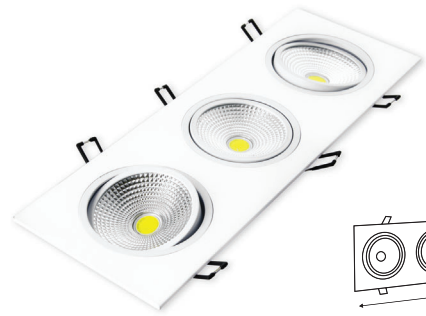

40W SIVA ALTI SLIM SMD PANEL LED

ÜRÜN KODU	RENK	FİYAT
ED-1200	6500K	27,00 \$
ED-1202	3000K	27,00 \$

LED	LM	VOLT	WATT
Taiwan	3000	220V	40W

KOLİ ÖLÇÜ	KOLİ ADET
17 x 65 x 65	10

60 X 60 SIVA ÜSTÜ KASA (Demonte)

ÜRÜN KODU	FİYAT
ED-3600	6,00 \$

KOLİ ADET
25

3 X 10W COB LED SPOT ARMATÜR

ÜRÜN KODU	RENK	FİYAT
ED-2518	6500K	37,00 \$
ED-2520	3000K	37,00 \$

LED	LM	VOLT	WATT
Taiwan	3000	220V	30W

KOLİ ÖLÇÜ	KOLİ ADET
39 x 32 x 27	6

3 X 10W COB LED SPOT ARMATÜR

ÜRÜN KODU	RENK	FİYAT
ED-2524	6500K	37,00 \$
ED-2526	3000K	37,00 \$

LED	LM	VOLT	WATT
Taiwan	3000	220V	30W

KOLİ ÖLÇÜ	KOLİ ADET
39 x 32 x 27	6