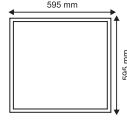

40W SIVA ALTI SLIM SMD PANEL LED

ÜRÜN KODU	RENK	FİYAT
ED-1200	6500K	27,00 \$
ED-1202	3000K	27,00 \$

LED	LM	VOLT	WATT
Taiwan	3000	220V	40W

KOLİ ÖLÇÜ	KOLİ ADET
17 x 65 x 65	10

60 X 60 SIVA ÜSTÜ KASA (Demonte)

ÜRÜN KODU	FİYAT
ED-3600	6,00 \$

KOLİ ADET
25

3 X 10W COB LED SPOT ARMATÜR

ÜRÜN KODU	RENK	FİYAT
ED-2518	6500K	37,00 \$
ED-2520	3000K	37,00 \$

LED	LM	VOLT	WATT
Taiwan	3000	220V	30W

KOLİ ÖLÇÜ	KOLİ ADET
39 x 32 x 27	6