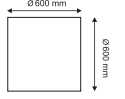

## 48W 60X60 LED PANEL BACKLIGHT

ÜRÜN KODU	RENK	FİYAT
AQUA-5000	6500K	15,50 \$
AQUA-5002	3000K	15,50 \$

LED	LM	VOLT	WATT
Taiwan	3840	220V	48W

KOLİ ÖLÇÜ	KOLİ ADET
57 x 38 x 19	10