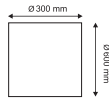

30W 30X60 LED PANEL BACKLIGHT