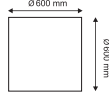

42W 60X60 LED PANEL BACKLIGHT