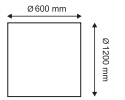

90W 60X120 LED PANEL BACKLIGHT