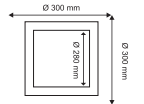

18W CLIPIN BACKLIGHT TAVAN ARMATÜRÜ