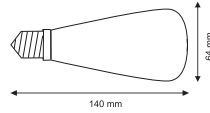

4W RUSTİK LED AMPUL

ÜRÜN KODU	RENK	FİYAT
ED-1306	6500K	6,60 \$
ED-1305	2700K	6,60 \$

DUY	LM	VOLT	WATT
E27	250	220V	4W

KOLİ ÖLÇÜ	KOLİ ADET
52 x 41.5 x 16	20

6W RUSTİK LED AMPUL

ÜRÜN KODU	RENK	FİYAT
ED-1309	6500K	6,90 \$
ED-1310	2700K	6,90 \$

DUY	LM	VOLT	WATT
E27	450	220V	6W

KOLİ ÖLÇÜ	KOLİ ADET
52 x 41.5 x 16	20

4W RUSTİK LED AMPUL

ÜRÜN KODU	RENK	FİYAT
ED-1312	6500K	4,25 \$
ED-1313	2700K	4,25 \$

DUY	LM	VOLT	WATT
E27	250	220V	4W

KOLİ ÖLÇÜ	KOLİ ADET
34.5 x 34.5 x 31.5	50