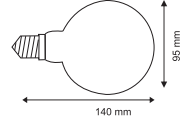

4W RUSTİK LED AMPUL

ÜRÜN KODU	RENK	FİYAT
ED-1306	6500K	6,60 \$
ED-1305	2700K	6,60 \$

DUY	LM	VOLT	WATT
E27	250	220V	4W

KOLİ ÖLÇÜ	KOLİ ADET
52 x 41.5 x 16	20

6W RUSTİK LED AMPUL

ÜRÜN KODU	RENK	FİYAT
ED-1309	6500K	6,90 \$
ED-1310	2700K	6,90 \$

DUY	LM	VOLT	WATT
E27	450	220V	6W

KOLİ ÖLÇÜ	KOLİ ADET
52 x 41.5 x 16	20

4W RUSTİK LED AMPUL

ÜRÜN KODU	RENK	FİYAT
ED-1312	6500K	4,25 \$
ED-1313	2700K	4,25 \$

DUY	LM	VOLT	WATT
E27	250	220V	4W

KOLİ ÖLÇÜ	KOLİ ADET
34.5 x 34.5 x 31.5	50