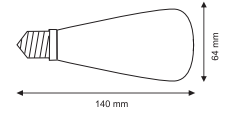

6W RUSTİK LED AMPUL