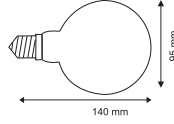

4W RUSTİK LED AMPUL

ÜRÜN KODU	RENK	FİYAT
ED-1306	6500K	6,60 \$
ED-1305	2700K	6,60 \$

DUY	LM	VOLT	WATT
E27	250	220V	4W

KOLİ ÖLÇÜ	KOLİ ADET
52 x 41.5 x 16	20

6W RUSTİK LED AMPUL

ÜRÜN KODU	RENK	FİYAT
ED-1309	6500K	6,90 \$
ED-1310	2700K	6,90 \$

DUY	LM	VOLT	WATT
E27	450	220V	6W

KOLİ ÖLÇÜ	KOLİ ADET
52 x 41.5 x 16	20

4W RUSTİK LED AMPUL

ÜRÜN KODU	RENK	FİYAT
ED-1312	6500K	4,25 \$
ED-1313	2700K	4,25 \$

DUY	LM	VOLT	WATT
E27	250	220V	4W

KOLİ ÖLÇÜ	KOLİ ADET
34.5 x 34.5 x 31.5	50

6W RUSTİK LED AMPUL

ÜRÜN KODU	RENK	FİYAT
ED-1314	6500K	5,00 \$
ED-1315	2700K	5,00 \$

DUY	LM	VOLT	WATT
E27	450	220V	6W

KOLİ ÖLÇÜ	KOLİ ADET
34.5 x 34.5 x 31.5	50