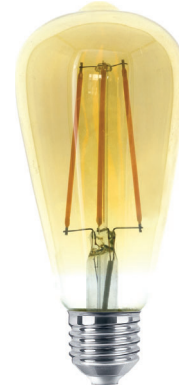

4W RUSTİK LED AMPUL

ÜRÜN KODU	RENK	FİYAT
ED-1306	6500K	6,60 \$
ED-1305	2700K	6,60 \$

DUY	LM	VOLT	WATT
E27	250	220V	4W

KOLİ ÖLÇÜ	KOLİ ADET
52 x 41.5 x 16	20

6W RUSTİK LED AMPUL

ÜRÜN KODU	RENK	FİYAT
ED-1309	6500K	6,90 \$
ED-1310	2700K	6,90 \$

DUY	LM	VOLT	WATT
E27	450	220V	6W

KOLİ ÖLÇÜ	KOLİ ADET
52 x 41.5 x 16	20

4W RUSTİK LED AMPUL

ÜRÜN KODU	RENK	FİYAT
ED-1312	6500K	4,25 \$
ED-1313	2700K	4,25 \$

DUY	LM	VOLT	WATT
E27	250	220V	4W

KOLİ ÖLÇÜ	KOLİ ADET
34.5 x 34.5 x 31.5	50

6W RUSTİK LED AMPUL

ÜRÜN KODU	RENK	FİYAT
ED-1314	6500K	5,00 \$
ED-1315	2700K	5,00 \$

DUY	LM	VOLT	WATT
E27	450	220V	6W

KOLİ ÖLÇÜ	KOLİ ADET
34.5 x 34.5 x 31.5	50